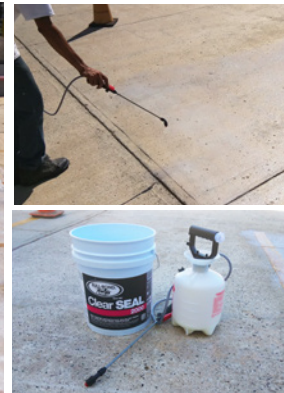

## Duroseal™ Membrana

INTERCAPA IMPERMEABLE Y  
BARRERA DE VAPOR A  
BASE DE LÁTEX DE GOMA

Sellador de inter-capa previo  
a la aplicación de:

- Losas
- Tejas
- Cubiertas de concreto

**Pro**

PKG: Pail  
SKU: 1008849238

# SELLADOR E IMPRIMANTE

MULTI-USO  
PENETRANTE  
100% ACRÍLICO

**Pro** PKG: Gallón | SKU: 1008739323 PKG: Pail | SKU: 1008739309

SIN APLICACIÓN

**CLEAR-SEAL**

**TRANSPARENTE**

**SELLADO PENETRANTE**

**PISO DE CONCRETO**