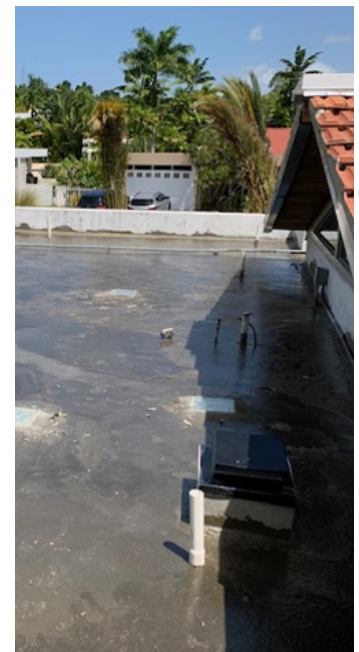

Selladores Pegamentos Pinturas

Since 1967

KIT CEMENTO AUTO NIVELANTE

SELLADOR ELASTOMÉRICO 100% ACRÍLICO

PKG: Pail | SKU: 1008853594

bullbond.com/proone

Pro PKG: Pail | SKU: 1002502663

bullbond.com/prolevel

**Aplicación
NIVELADOR**

**TECNOLOGÍA
CO-MATRIX
CEMENTO LATEX**

**Adecuado para:
CONDICIÓN**

**INTERIOR
EXTERIOR
SUPERFICIE
HORIZONTAL**

**Componentes
Incluidos:**

Latex Primer
16 oz.

Latex Admixture
64 oz.

Cementitious Bag
40 lb.

BLANCO DURADERO

**Adhesión
Extra Fuerte**

**2en1
Primer y
Sellador**

**14 Si
silicone
28-09**
Modificado
con Silicón

**Azul
Blanco**
Pinta Azul
Seca Blanco

**TECNOLOGÍA
TECHO FRÍO**

**Resistente al
Agua Empozada**

Cumple ASTM D-6083
Sellador Acrílico de Alta Calidad

BIO-ESCUDO

Escudo Resistente a: **Algas | Hongos | Moho**

5 AÑOS **GARANTÍA
RENOVABLE
DE POR VIDA**

Primer Plus
IMPRIMANTE PENETRANTE
100% ACRÍLICO ROJO
SEMITRANSARENTE

PKG: Pail
SKU: 1008731106

**UTILIZA ANTES
DE IMPERMEABILIZAR**

Elasto Acryl
IMPRIMANTE PENETRANTE
ALTO EN SÓLIDOS 100%
ACRÍLICO TRANSPARENTE

PKG: Pail
SKU: 1008731247